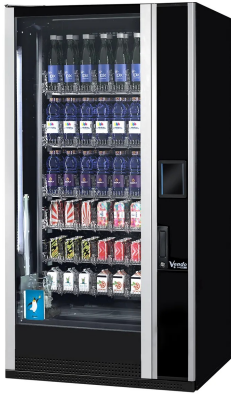

Vendo G-Drink Design 6 Slave

DS6

Highlights

- ✓ Erweiterung für TOUCH Master Automaten
- ✓ Kompatibel mit G-Caffè, G-Drink und G- Snack
- ✓ Ergonomische Ausgabeöffnung
- ✓ Schnelle Produktausgabe
- ✓ Vertikales Liftsystem
- ✓ Flaschen und Dosen geeignet

Produktbeschreibung

Der neue G-Drink Slave wurde für alle Automatenmodelle mit Auswahltafel und Bezahlsystem entwickelt, wie z.B. G-Caffè, G-Drink und G-Snack aus der TOUCH-Serie oder MMV Brain Totem, und wird zu einem wertvollen Geschäftspartner, der Ihre Verkaufsstation stärkt. Die gekauften Produkte werden dank der ergonomischen Öffnung am Automaten auf der Fensterseite schnell ausgegeben. Kombinieren Sie einen G-Drink Slave mit dem TOUCH Master-Automaten, um Ihren Kunden eine erweiterte Produktauswahl zu bieten. Ausgestattet mit einem vertikalen Liftsystem.

Technische Daten

Einsatzbereich	Indoor
Betriebsart	Connectable
Abmessungen: H x B x T	1830 x 940 x 845 (mm)
Gewicht (Netto)	295 Kg
Auswahl gesamt	Standard 30 / max. 42
Fassungsvermögen Dosen 0,33 l	336
Fassungsvermögen PET-Flaschen 0,50 l	240
Steuerung	Exekutive/MDB
Temperaturkontrolle	Elektronisch
Innentemperatur	+2°C bis +10°C
Kühlaggregat	HCD
Elektroanschluss	230/240 V - 50/60 Hz
Max. Leistungsaufnahme	370 W
Energieklasse	C
Energieverbrauch - kWh/annum	624
Automaten- / Gerätehersteller	SandenVendo